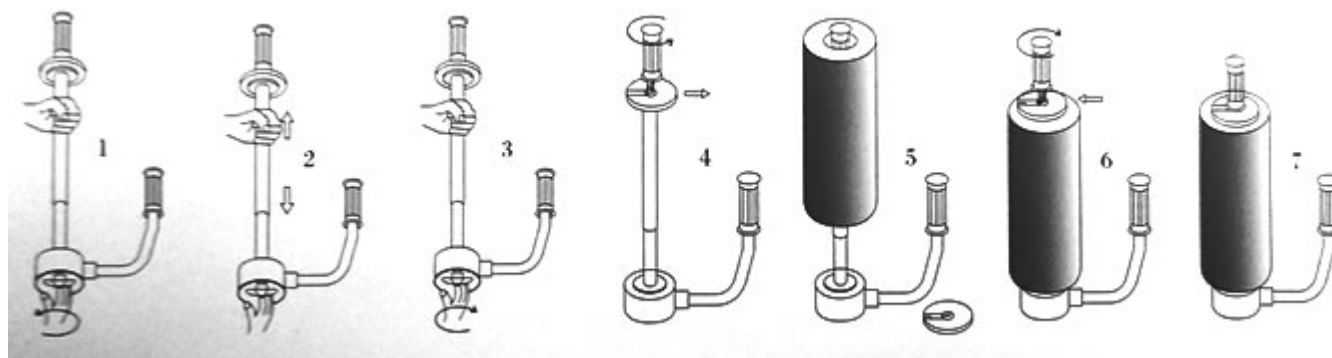

DESCRIPCIÓN DEL PRODUCTO

Dispensador de film estirable fabricado en metal.

Muy robusto y duradero, se utiliza para evitar quemaduras en los dedos cuando envolvemos palets con [film estirable](#).

Adaptable, permite trabajar con rollos de film que pueden ir desde los 30 a los 50 cm de anchura.

Admite rollos de distintos diámetros interiores, desde los 38 mm a los 76 mm.