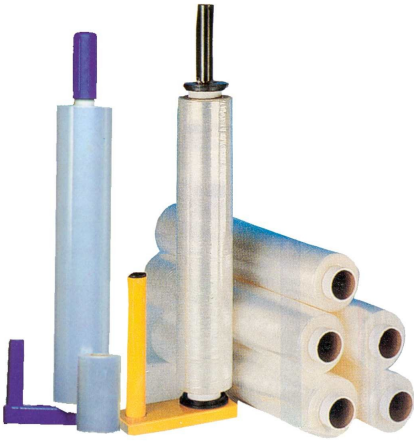

## FILM EXTENSIBLE ESTIRABLE MANUAL (6 ROLLOS)

**33,55 € (40,60 € IVA incluido)**

Film para paletizar. Estirable y transparente, de aplicación manual.

500 mm de ancho y 23 micras de grosor.

Protege la mercancía de golpes y desplazamientos en su transporte.

## DESCRIPCIÓN DEL PRODUCTO

- Protege y da estabilidad a las mercancías paletizadas facilitando su transporte y almacenaje.
- Mejora la presentación de sus envíos: Film muy brillante y con la máxima transparencia.
- Máxima estirabilidad y un rendimiento muy alto.
- Adhesividad de su cara interna.
- Según normas CE.