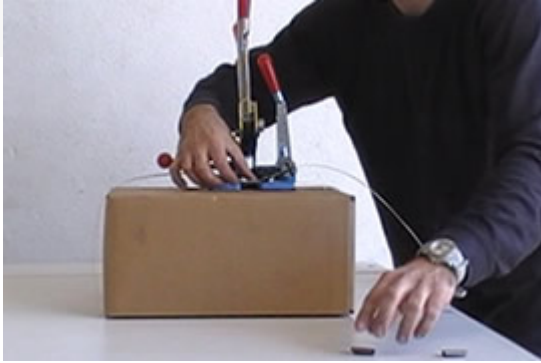

Es una máquina ligera y manejable, que permite realizar el flejado en cualquier lugar del almacén, y puede llegar a flejar grandes volúmenes sin dificultad.

DESCRIPCIÓN DEL PRODUCTO

- Flejadora manual fabricada en acero. Muy robusta y duradera.
- Para fleje de 12 a 16 mm.
- Sencilla y de fácil manejo.
- Utilizada **para flejar palets**, cajas y productos de mediano y gran tamaño.

Situaremos la parte final del fleje bajo la placa de sujeción de la flejadora.

Bajando la palanca pequeña de tirador redondo, el fleje queda sujeto.

El otro extremo del fleje lo deslizaremos dentro de la ranura de la rueda trasera.

Máquinas y materiales de embalaje

Manteniendo esta situación con una mano, podremos coger la grapa con la otra.

Situamos las dos tiras de fleje, una sobre otra, dentro de la grapa.

Accionaremos la palanca de vaivén hasta tensar el fleje.