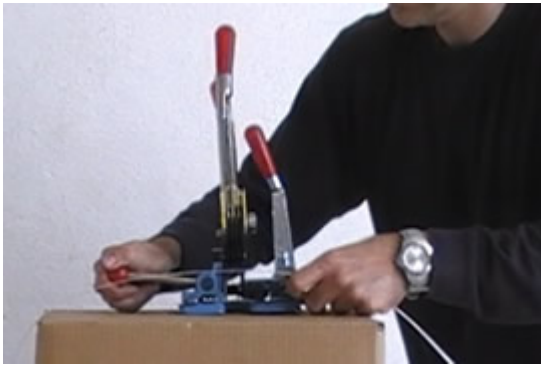

Es una máquina ligera y manejable, que permite realizar el flejado en cualquier lugar del almacén, y puede llegar a flejar grandes volúmenes sin dificultad.

DESCRIPCIÓN DEL PRODUCTO

- Flejadora manual fabricada en acero. Muy robusta y duradera.
- Para fleje de 12 a 16 mm.
- Sencilla y de fácil manejo.
- Utilizada **para flejar palets**, cajas y productos de mediano y gran tamaño.

Situaremos la parte final del fleje bajo la placa de sujeción de la flejadora.

Bajando la palanca pequeña de tirador redondo, el fleje queda sujeto.

El otro extremo del fleje lo deslizaremos dentro de la ranura de la rueda trasera.