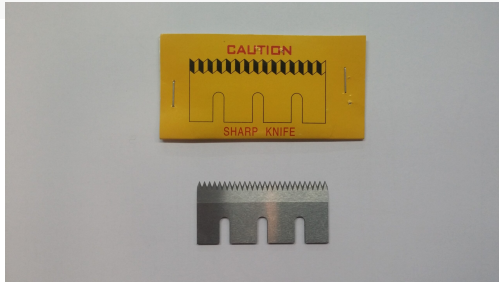

RETRACTIL Y EMBALAJE PABLO, S.L.
Máquinas y materiales de embalaje

CUCHILLA CORTE MAQUINA PRECINTADORA

36,00 € (43,56 € IVA incluido)

Cuchilla de corte maquina precintadora

Medida 82x29mm

RETRÁCTIL Y EMBALAJE PABLO S.L.