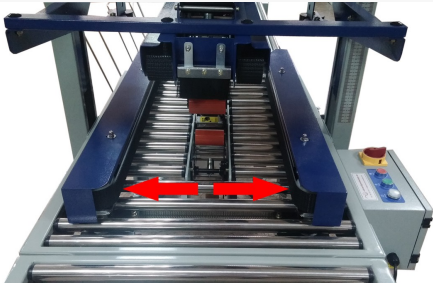

RETRACTIL Y EMBALAJE PABLO, S.L.
Máquinas y materiales de embalaje

JUEGO DE CINTAS TRACCIÓN INFERIORES-LATERALES PARA PRECINTADORA MPRE 1A Y MPRE 1AW

110,00 € (133,10 € IVA incluido)

Juego de cintas de tracción inferiores/laterales para la precintadora de cajas MPRE 1A y MPRE 1AW.

Dimensiones:

Longitud: 1867mm

Ancho: 50mm

DESCRIPCIÓN DEL PRODUCTO

Recambios de cintas transportadoras laterales para la precintadora de cajas MPRE 1A.

Dimensiones:

Longitud: 1867mm

Ancho: 50mm