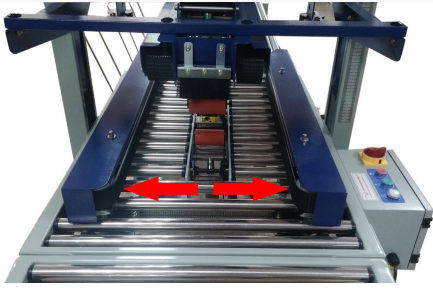

RETRACTIL Y EMBALAJE PABLO, S.L.
Máquinas y materiales de embalaje

JUEGO DE CINTAS TRACCIÓN INFERIORES-LATERALES PARA PRECINTADORA MPRE 1A Y MPRE 1AW

110,00 € (133,10 € IVA incluido)

Juego de cintas de tracción inferiores/laterales para la precintadora de cajas MPRE 1A y MPRE 1AW.

Dimensiones:

Longitud: 1867mm

Ancho: 50mm

DESCRIPCIÓN DEL PRODUCTO

Recambios de cintas transportadoras laterales para la precintadora de cajas MPRE 1A.

Dimensiones:

Longitud: 1867mm

Ancho: 50mm