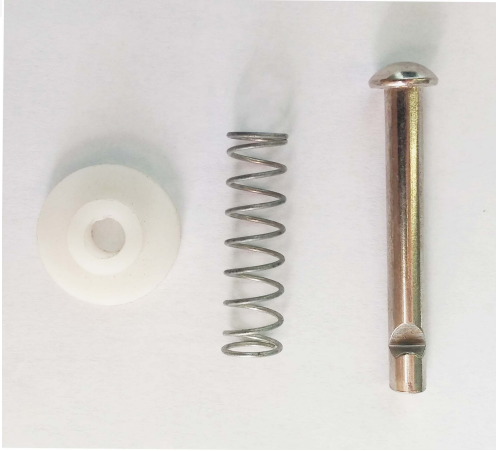

**RETRACTIL Y EMBALAJE PABLO, S.L.**  
Máquinas y materiales de embalaje

**RECAMBIO TENSOR RETRACTILADORA MANUAL MRM**

**14,80 € (17,91 € IVA incluido)**

Tensor completo de la resistencia de sellado para las retractiladoras manuales MRM-300, MRM-450 y MRM-600

RETRACTIL Y EMBALAJE PABLO S.L.

Ctra. Nacional III Km.345 Pol. Ind. Valencia 2000 (46930) QUART DE POBLET (Valencia)

Tel.: 96 152 18 19 | Fax: 96 154 83 15

[www.retractilyembalaje.com](http://www.retractilyembalaje.com)