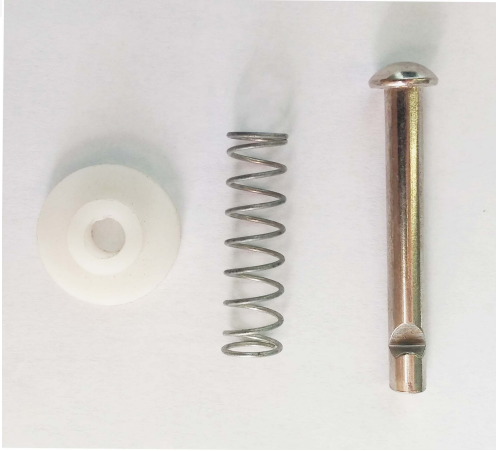

RETRACTIL Y EMBALAJE PABLO, S.L.
Máquinas y materiales de embalaje

RECAMBIO TENSOR RETRACTILADORA MANUAL MRM

14,80 € (17,91 € IVA incluido)

Tensor completo de la resistencia de sellado para las retractiladoras manuales MRM-300, MRM-450 y MRM-600

RETRACTIL Y EMBALAJE PABLO S.L.

Ctra. Nacional III Km.345 Pol. Ind. Valencia 2000 (46930) QUART DE POBLET (Valencia)

Tel.: 96 152 18 19 | Fax: 96 154 83 15

www.retractilyembalaje.com