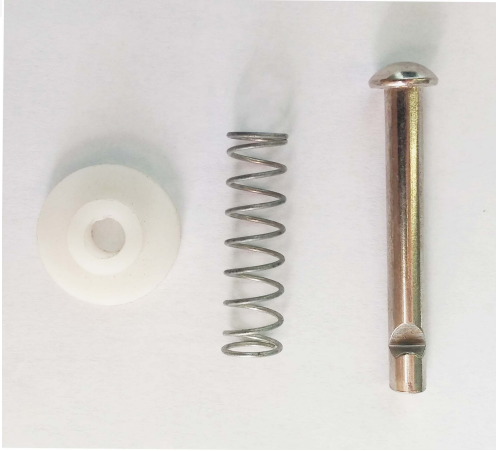

RECAMBIO TENSOR RETRACTILADORA MANUAL MRM

14,80 € (17,91 € IVA incluido)

Tensor completo de la resistencia de sellado para las retractiladoras manuales MRM-300, MRM-450 y MRM-600

RETRACTIL Y EMBALAJE PABLO S.L.

Ctra. Nacional III Km.345 Pol. Ind. Valencia 2000 (46930) QUART DE POBLET (Valencia)

Tel.: 96 152 18 19 | Fax: 96 154 83 15

www.retractilyembalaje.com