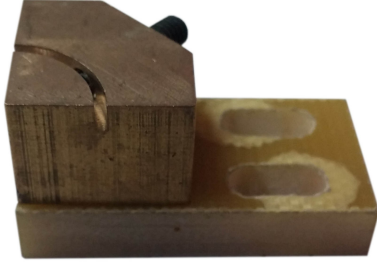

### **RECAMBIO ESQUINA BRONCE CON TORNILLO Y BASE**

**45,00 € (54,45 € IVA incluido)**

Recambio de la esquina de la lámina de corte para retractoras de campana

### **DESCRIPCIÓN DEL PRODUCTO**

Recambio de la esquina de la lámina de corte para las retractoras de campana [MCAM 346](#), [MCAM 455](#) y [MCAM 680](#).

Largo: 32mm

Ancho: 16mm

Alto: 17mm

RETRACTIL Y EMBALAJE PABLO S.L.