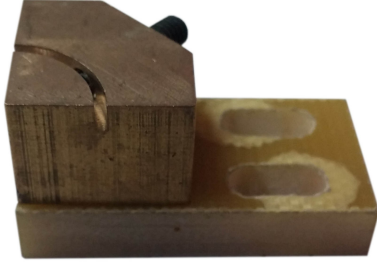

RETRACTIL Y EMBALAJE PABLO, S.L.
Máquinas y materiales de embalaje

RECAMBIO ESQUINA BRONCE CON TORNILLO Y BASE

45,00 € (54,45 € IVA incluido)

Recambio de la esquina de la lámina de corte para retractoras de campana

DESCRIPCIÓN DEL PRODUCTO

Recambio de la esquina de la lámina de corte para las retractoras de campana [MCAM 346](#), [MCAM 455](#) y [MCAM 680](#).

Largo: 32mm

Ancho: 16mm

Alto: 17mm

RETRACTIL Y EMBALAJE PABLO S.L.