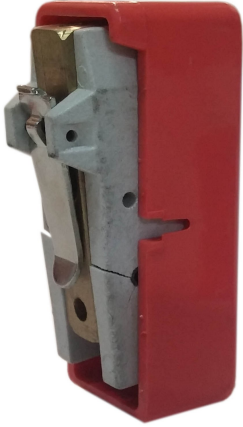

RETRACTIL Y EMBALAJE PABLO, S.L.
Máquinas y materiales de embalaje

**TENSOR RESISTENCIA PARA SELLADORA MSSL P450 Y
MSSL P600**

29,00 € (35,09 € IVA incluido)

Tensor para la resistencia de las selladoras de bolsas de pedal
P450 y P600.