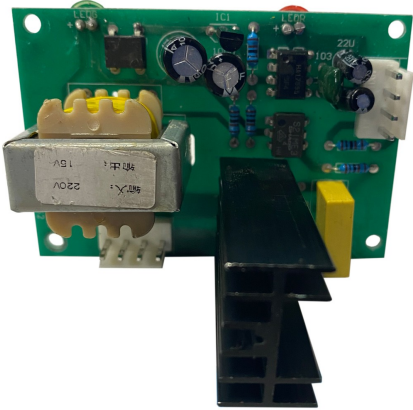

RETRACTIL Y EMBALAJE PABLO, S.L.
Máquinas y materiales de embalaje

**TARJETA ELECTRÓNICA MAQUINAS SELLADORAS DE
PEDAL MSSL-P450, 600 Y 800**

85,00 € (102,85 € IVA incluido)

RETRACTIL Y EMBALAJE PABLO S.L.