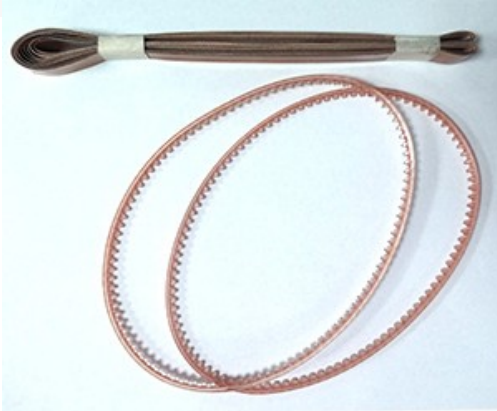

RETRACTIL Y EMBALAJE PABLO, S.L.
Máquinas y materiales de embalaje

RECAMBIOS PARA SELLADORA EN CONTINUO FR-900

58,00 € (70,18 € IVA incluido)

Repuestos de teflón y correas de tracción para la selladora en continuo FR-900.

DESCRIPCIÓN DEL PRODUCTO

Set de recambios de la selladora en continuo FR-900 compuesto por:

- 6 recambios de teflón.
- 2 correas de tracción.

RETRACTIL Y EMBALAJE PABLO S.L.

Ctra. Nacional III Km.345 Pol. Ind. Valencia 2000 (46930) QUART DE POBLET (Valencia)