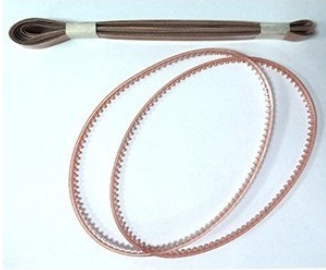

**RECAMBIOS PARA SELLADORA EN CONTINUO
CBS-980P**

58,00 € (70,18 € IVA incluido)

Repuestos de teflón y correas de tracción para la soldadora en continuo CBS-980P.

DESCRIPCIÓN DEL PRODUCTO

Set de recambios para la selladora en continuo CBS-900 compuesto por:

- 6 repuestos de teflón (39cm de longitud)
- 2 correas de tracción.