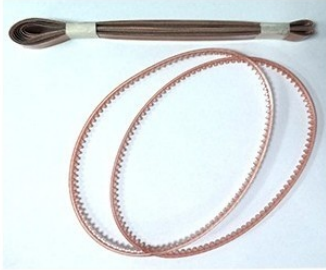

RETRACTIL Y EMBALAJE PABLO, S.L.
Máquinas y materiales de embalaje

RECAMBIOS PARA SELLADORA EN CONTINUO CBS-980P

58,00 € (70,18 € IVA incluido)

Repuestos de teflón y correas de tracción para la soldadora en continuo CBS-980P.

DESCRIPCIÓN DEL PRODUCTO

Set de recambios para la selladora en continuo CBS-900 compuesto por:

- 6 repuestos de teflón (39cm de longitud)
- 2 correas de tracción.

RETRACTIL Y EMBALAJE PABLO S.L.

Ctra. Nacional III Km.345 Pol. Ind. Valencia 2000 (46930) QUART DE POBLET (Valencia)