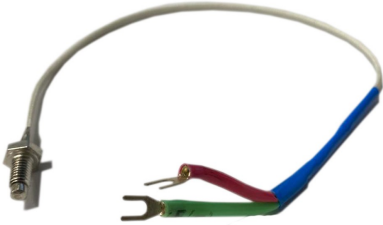

RETRACTIL Y EMBALAJE PABLO, S.L.
Máquinas y materiales de embalaje

**SONDA TEMPERATURA PARA SELLADORA DE
CONTÍNUO FR-900, CBS-980P, CBS-1100, CBS-1300**

38,00 € (45,98 € IVA incluido)

Sonda temperatura para selladora de continuo FR-900,
CBS-980P, CBS-1100, CBS-1300

RETRACTIL Y EMBALAJE PABLO S.L.

Ctra. Nacional III Km.345 Pol. Ind. Valencia 2000 (46930) QUART DE POBLET (Valencia)

Telf.: 96 152 18 19 | Fax: 96 154 83 15

www.retractilyembalaje.com