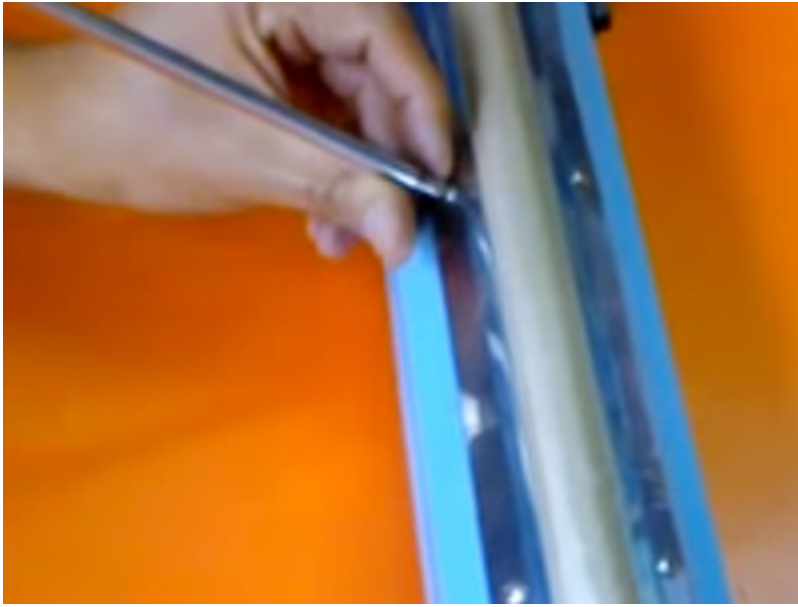

Aflojamos los tornillos de la sujeción del teflón. Ni siquiera es necesario retirar la sujeción por completo.