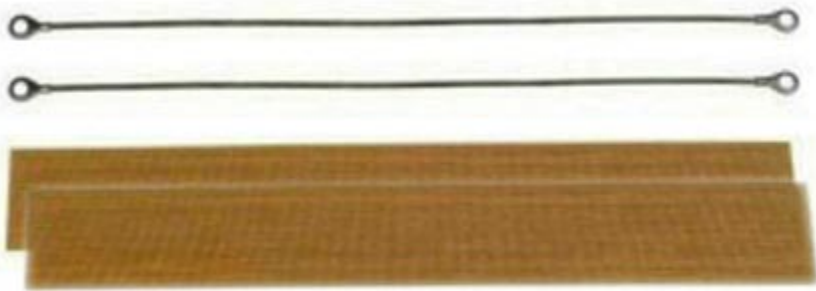

RECAMBIOS SOLDADORA SELLADORA DE BOLSAS MSLL 200

13,00 € (15,73 € IVA incluido)

Juego de recambios para selladora de bolsas de 200 mm de ancho, compuesto por 2 resistencias y 2 repuestos de teflón.

DESCRIPCIÓN DEL PRODUCTO

Set de recambios para una selladora de bolsas manual de 200 mm de anchura. Repuestos para los modelos MSSL200.

Set compuesto por:

- 2 resistencias soldadora.
- 2 recambios de teflón.

Dimensiones de los recambios:

- Longitud teflón: 22 cm.
- Longitud resistencia: 24 cm.
- Ancho resistencia soldadora / lámina de corte: 2 mm.

Ctra. Nacional III Km.345 Pol. Ind. Valencia 2000 (46930) QUART DE POBLET (Valencia)

Telf.: 96 152 18 19 | Fax: 96 154 83 15