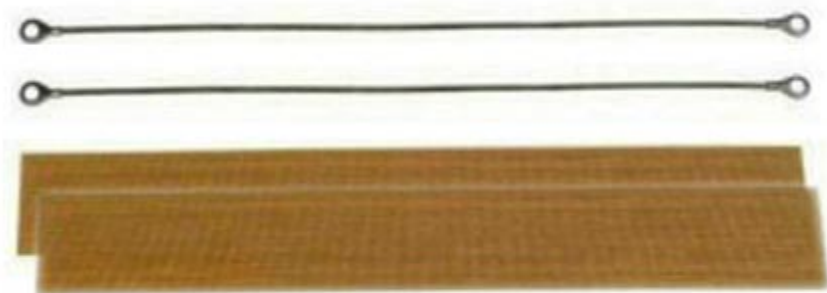

### **RECAMBIOS PARA SOLDADORA SELLADORA MSSL 300 DE 8 MM**

**25,00 € (30,25 € IVA incluido)**

Juego de recambios formado por dos resistencias de 8 mm de ancho y dos recambios de teflón. Para la selladora de bolsas MSSL 300 de 8 mm, con 300 mm de ancho de sellado.

### **DESCRIPCIÓN DEL PRODUCTO**

Set de recambio para soldadora manual

Compuesto por:

- 2 resistencias de soldadora.
- 2 recambios de teflón.

### **Dimensiones de los recambios:**

- Longitud teflón: 33 cm.
- Longitud resistencia: 34.5 cm.
- Ancho resistencia soldadora / lámina de corte: 8 mm.

RETRACTIL Y EMBALAJE PABLO S.L.

Ctra. Nacional III Km.345 Pol. Ind. Valencia 2000 (46930) QUART DE POBLET (Valencia)