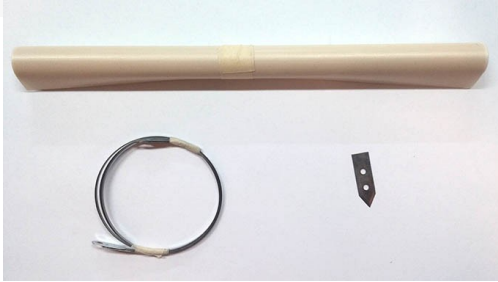

**RETRACTIL Y EMBALAJE PABLO, S.L.**  
Máquinas y materiales de embalaje

**RECAMBIOS PARA SELLADORA DE BOLSAS CON  
CORTE MSSL 750C**

**45,00 € (54,45 € IVA incluido)**

Juego de recambios para selladora de bolsas de 750 mm de ancho con corte, compuesto por 2 resistencia, 1 rollo de teflón y una cuchilla.