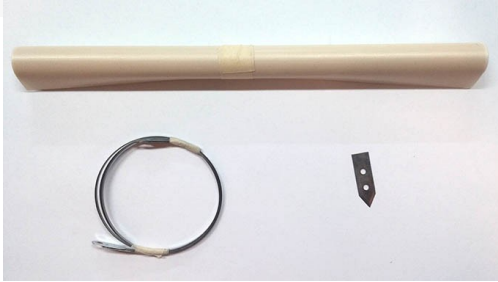

**RETRACTIL Y EMBALAJE PABLO, S.L.**  
Máquinas y materiales de embalaje

**RECAMBIOS PARA SELLADORA DE BOLSAS CON  
CORTE MSSL 900C**

**47,00 € (56,87 € IVA incluido)**

Juego de recambios para selladora de bolsas de 900 mm de ancho con corte, compuesto por 2 resistencia, 1 rollo de teflón y una cuchilla.