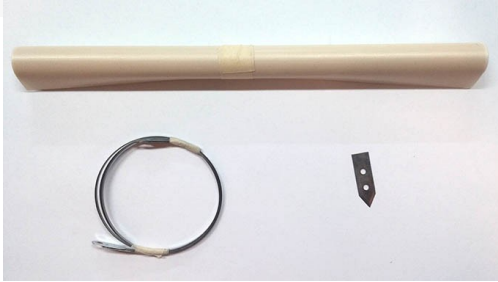

**RETRACTIL Y EMBALAJE PABLO, S.L.**  
Máquinas y materiales de embalaje

**RECAMBIOS PARA SELLADORA DE BOLSAS CON  
CORTE MSSL 1000C**

**51,00 € (61,71 € IVA incluido)**

Juego de recambios para selladora de bolsas de 1000 mm de ancho con corte, compuesto por 2 resistencia, 1 rollo de teflón y una cuchilla.