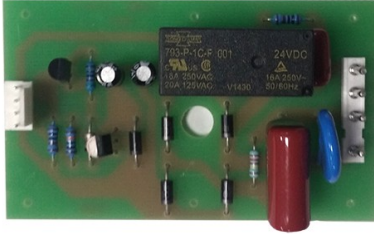

RETRACTIL Y EMBALAJE PABLO, S.L.
Máquinas y materiales de embalaje

TARJETA ELECTRÓNICA PARA SELLADORAS SOLDADORAS MANUALES

30,00 € (36,30 € IVA incluido)

Recambio de la tarjeta electrónica para las selladoras manuales, MSSL 600, 600C, 750, 750C, 900, 900C, 1000 y 1000C.