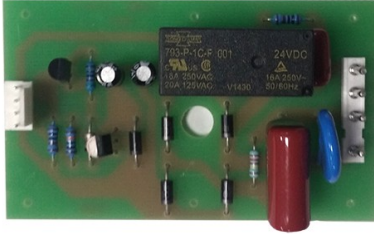

### **TARJETA ELECTRÓNICA PARA SELLADORAS SOLDADORAS MANUALES**

**30,00 € (36,30 € IVA incluido)**

Recambio de la tarjeta electrónica para las selladoras manuales, MSSL 600, 600C, 750, 750C, 900, 900C, 1000 y 1000C.