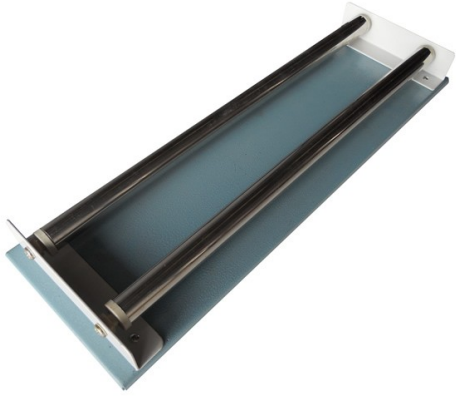

RETRACTIL Y EMBALAJE PABLO, S.L.
Máquinas y materiales de embalaje

PORTARROLLOS PARA HACER BOLSAS CON LA SELLADORA MSSL 750

60,00 € (72,60 € IVA incluido)

Portarrollos para selladoras manuales de 750 mm de ancho. Permite confeccionar bolsas utilizando un tubo de plástico polietileno.

DESCRIPCIÓN DEL PRODUCTO

Dimensiones del rodillo del portarrollos:

- Largo: 80 cm
- Ancho: 17 cm
- Alto: 5,5 cm

RETRACTIL Y EMBALAJE PABLO S.L.

Ctra. Nacional III Km.345 Pol. Ind. Valencia 2000 (46930) QUART DE POBLET (Valencia)